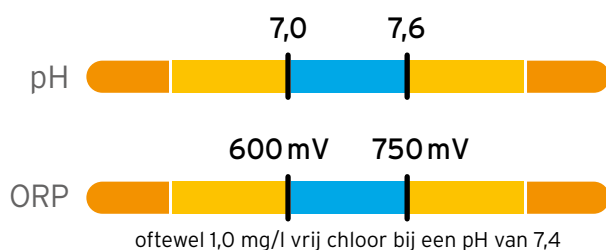

AANVULLENDE MODULES VOOR TOTALE CONTROLE VAN DE WATERBALANS

De elektrolysetoestellen eXO® iQ en eXO® iQ LS kunnen worden uitgebreid om aan elke behoefte te voldoen, dankzij plug & play-modules voor automatische regulering van pH en chlorering.

De regelsystemen van Zodiac® passen automatisch de pH aan en houden het ideale chloorniveau in stand met behulp van peristaltische doseerpompen.

Om een optimale efficiëntie van het elektrolysetoestel en het comfort van de zwemmers te garanderen: